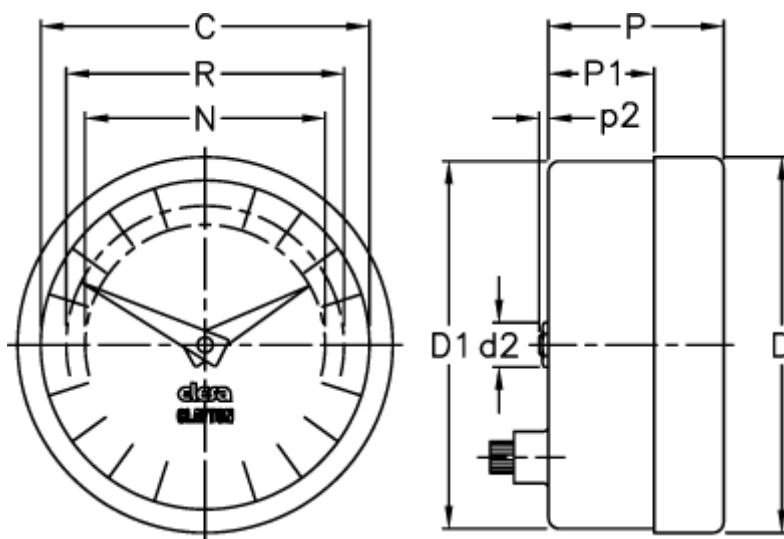

Varenummer: 2307025902
Beskrivelse: E+G Indikator
PA05-0060-S

Mål

C = 102

R = 89

D = 112.7

D1 = 111.0

d2 = 8

N = 76

P = 32

P1 = 18.8

p2 = 1.0